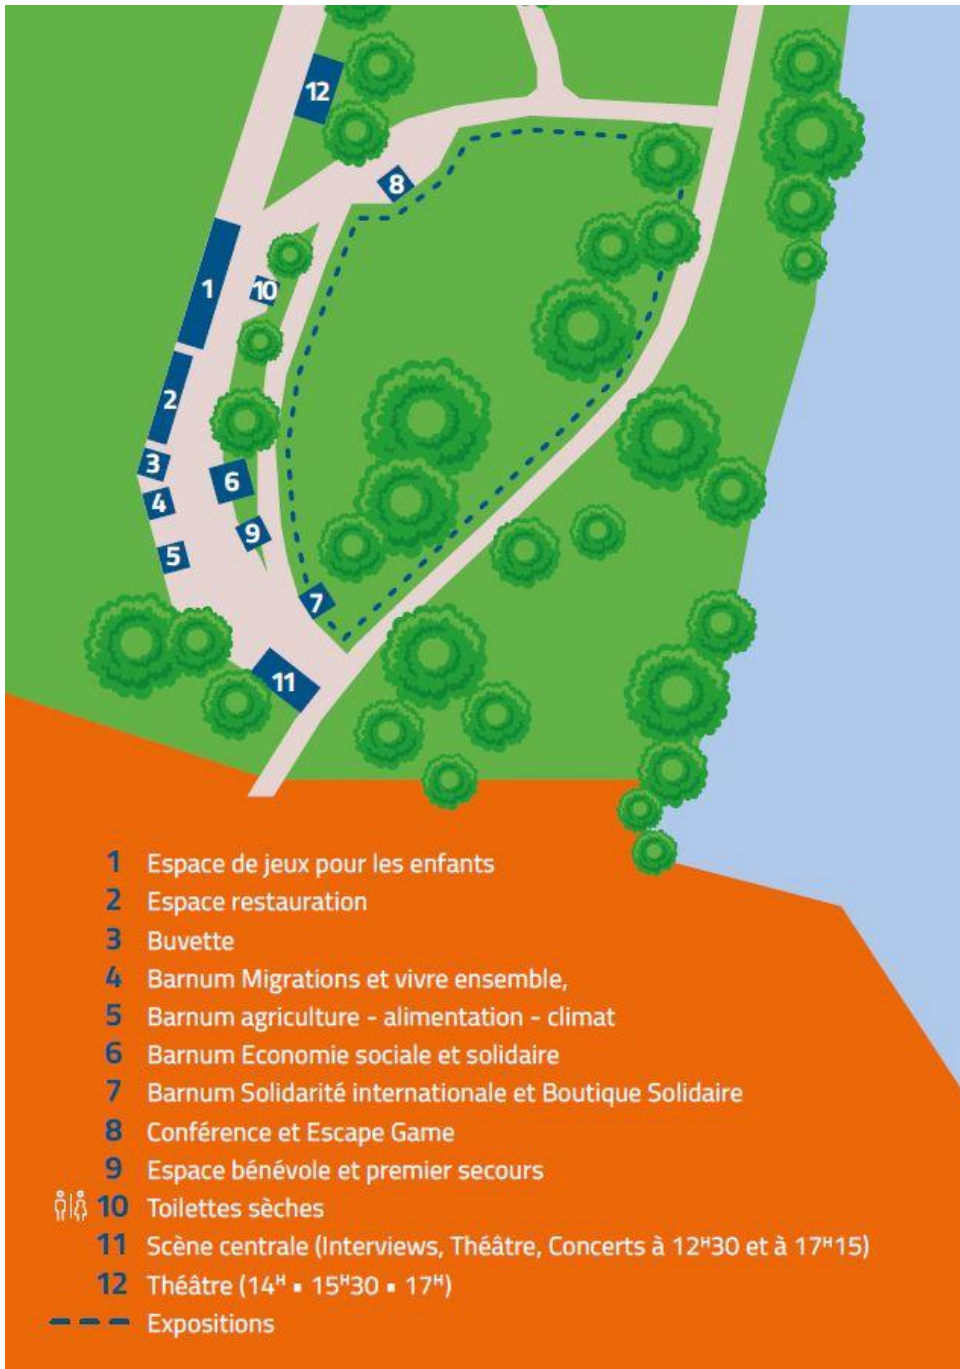

Programme de la journée du 2 Juillet

- à 10h45 : rencontre avec les partenaires de la Fasti , Fédération des associations de solidarité avec tou.te.s les migrant.e.s

- à 11h15 et 14h15 : échos de la rencontre en région, avec l'IMCA, Institut d'agriculture de Colombie,

- à 11h45 et 14h45 : échanges sur l'économie avec Ethiquable et ATTAC.

- à 12h15, 13h45 et 16h : Théâtre – Forum.

- A 12h45 : musique avec groupe Anouan

- à 15h30 : Echanges avec Roméo, participant au Forum des migrations, installé dans le Gers.

- à 17h30 : concert du groupe Anouan.

Découvrez tous les groupes participants en page suivante